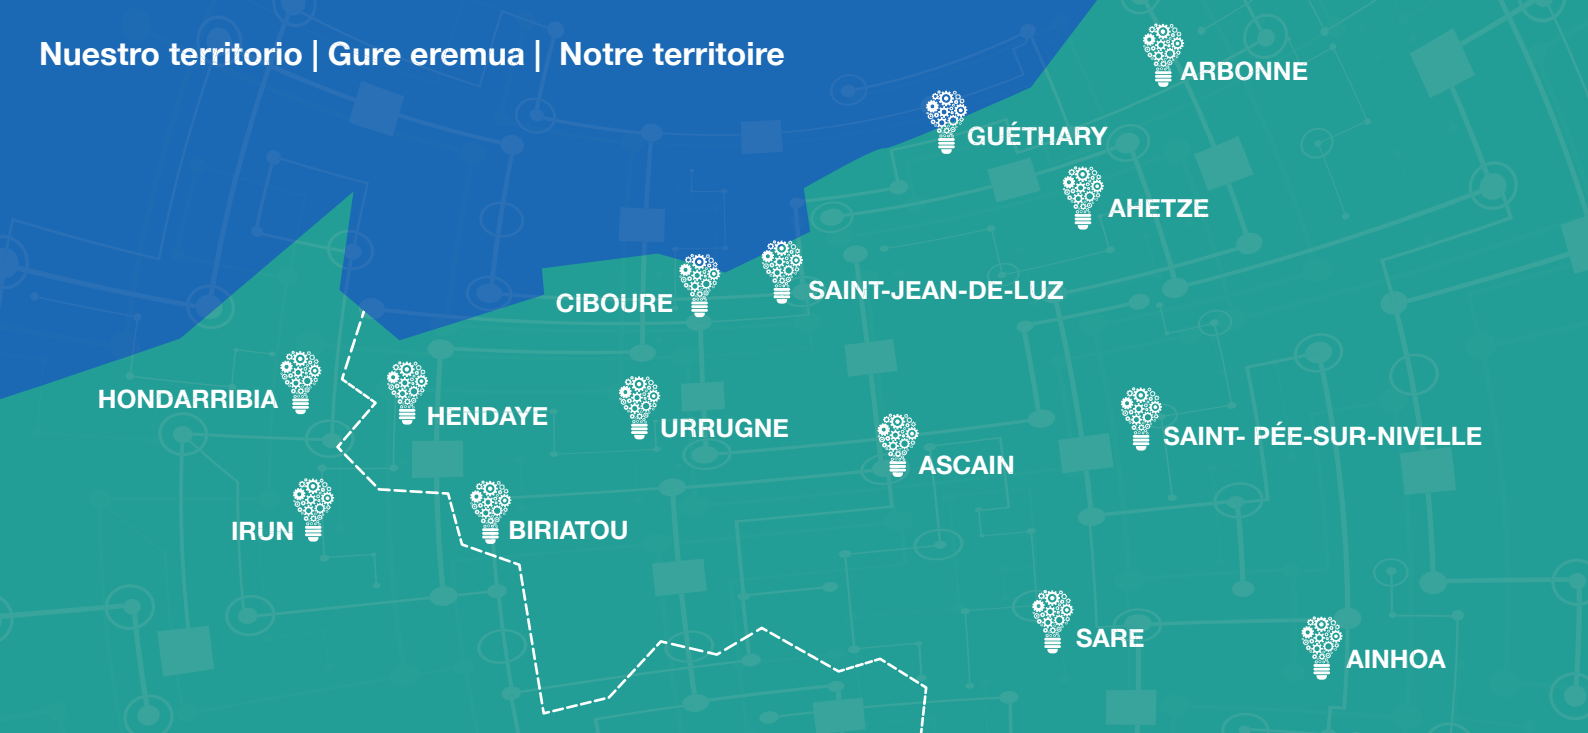

Nuestro territorio | Gure eremua | Notre territoire

Interreg
POCTEFA

CONNECT Innovation bai!

Fondo Europeo de Desarrollo Regional (FEDER) - Eskualde Garapenerako Europako Funtsa (EGEF)
Fonds Européen de Développement Régional (FEDER)